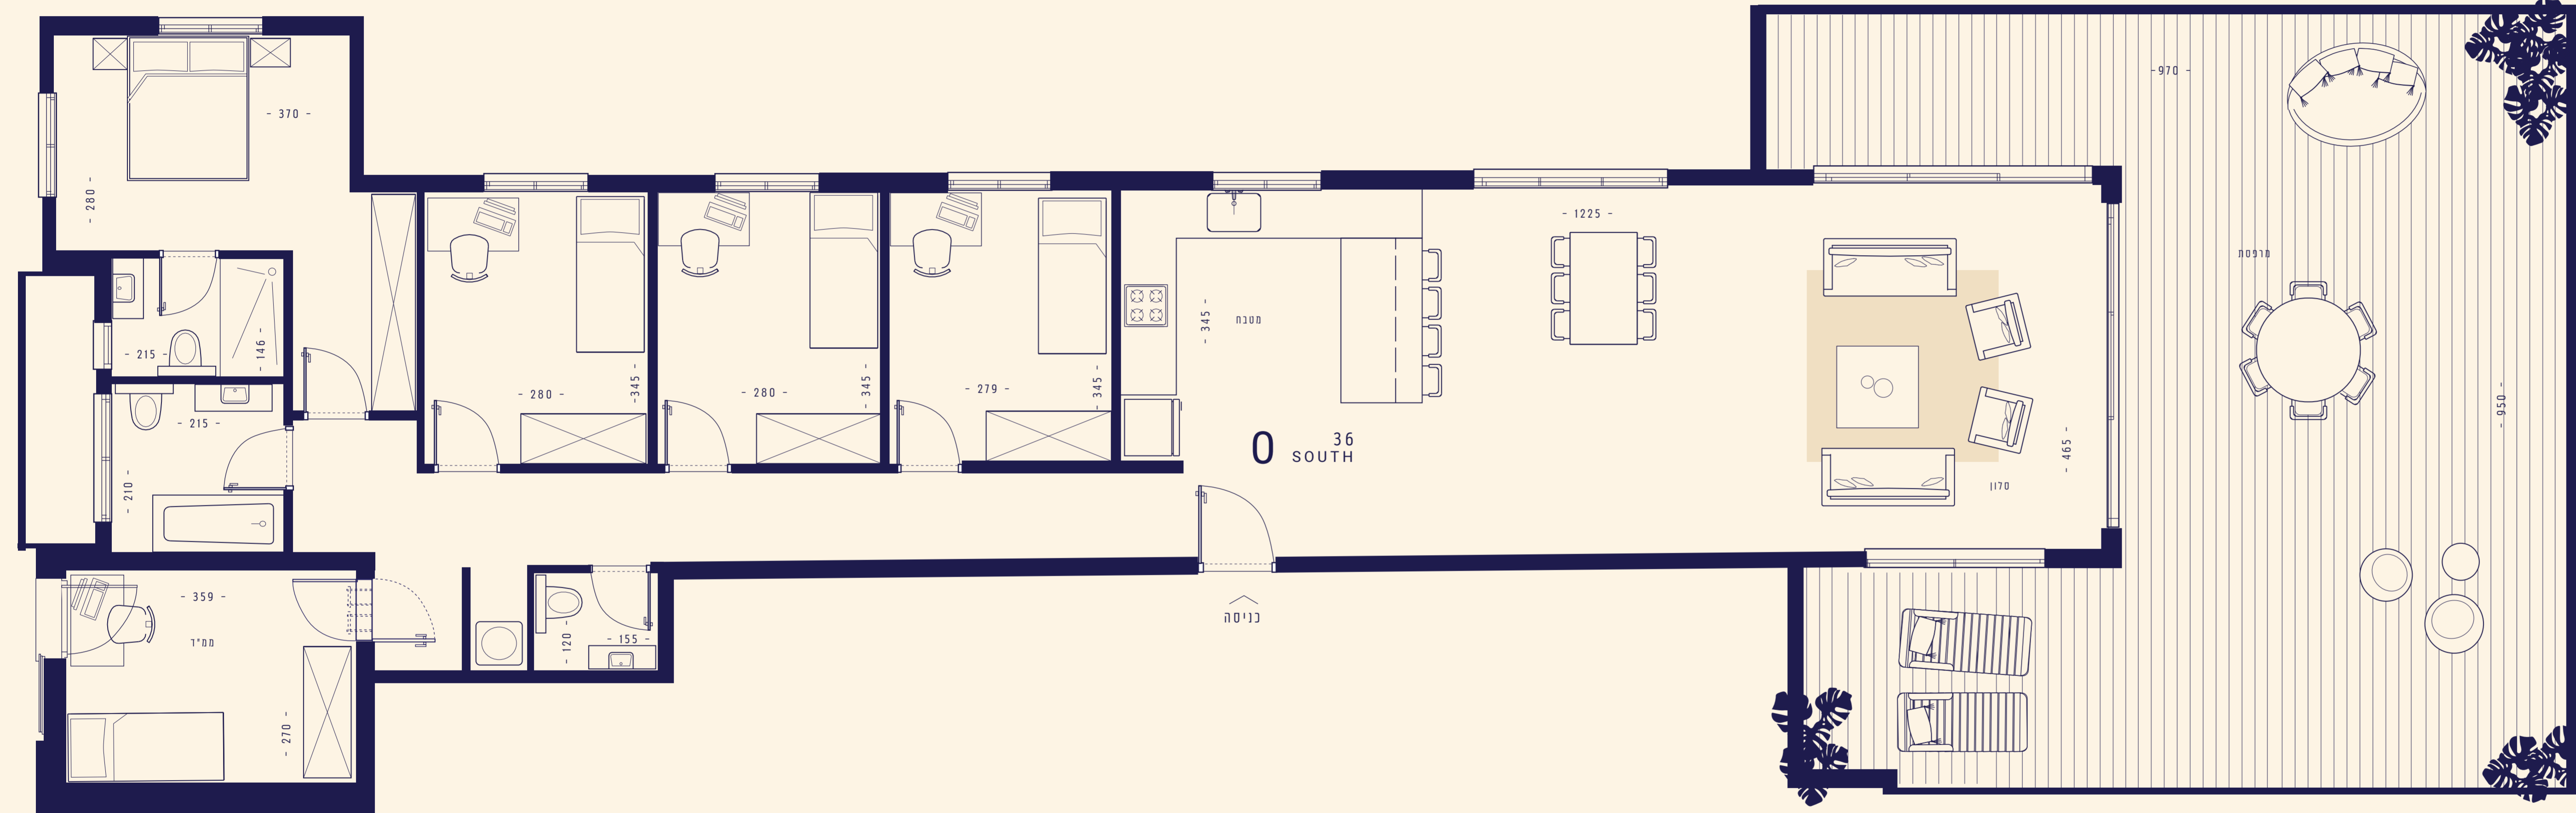

3-5-7 גבעתיים

בראשית

1707 גליל 1707 גליל 1707 גליל

APARTMENT TYPE-0

פנטהאוז 36

6 חדרים | שטח 156.5 מ"ר | מרפסת 73 מ"ר

בראשית

SOUTH BUILDING