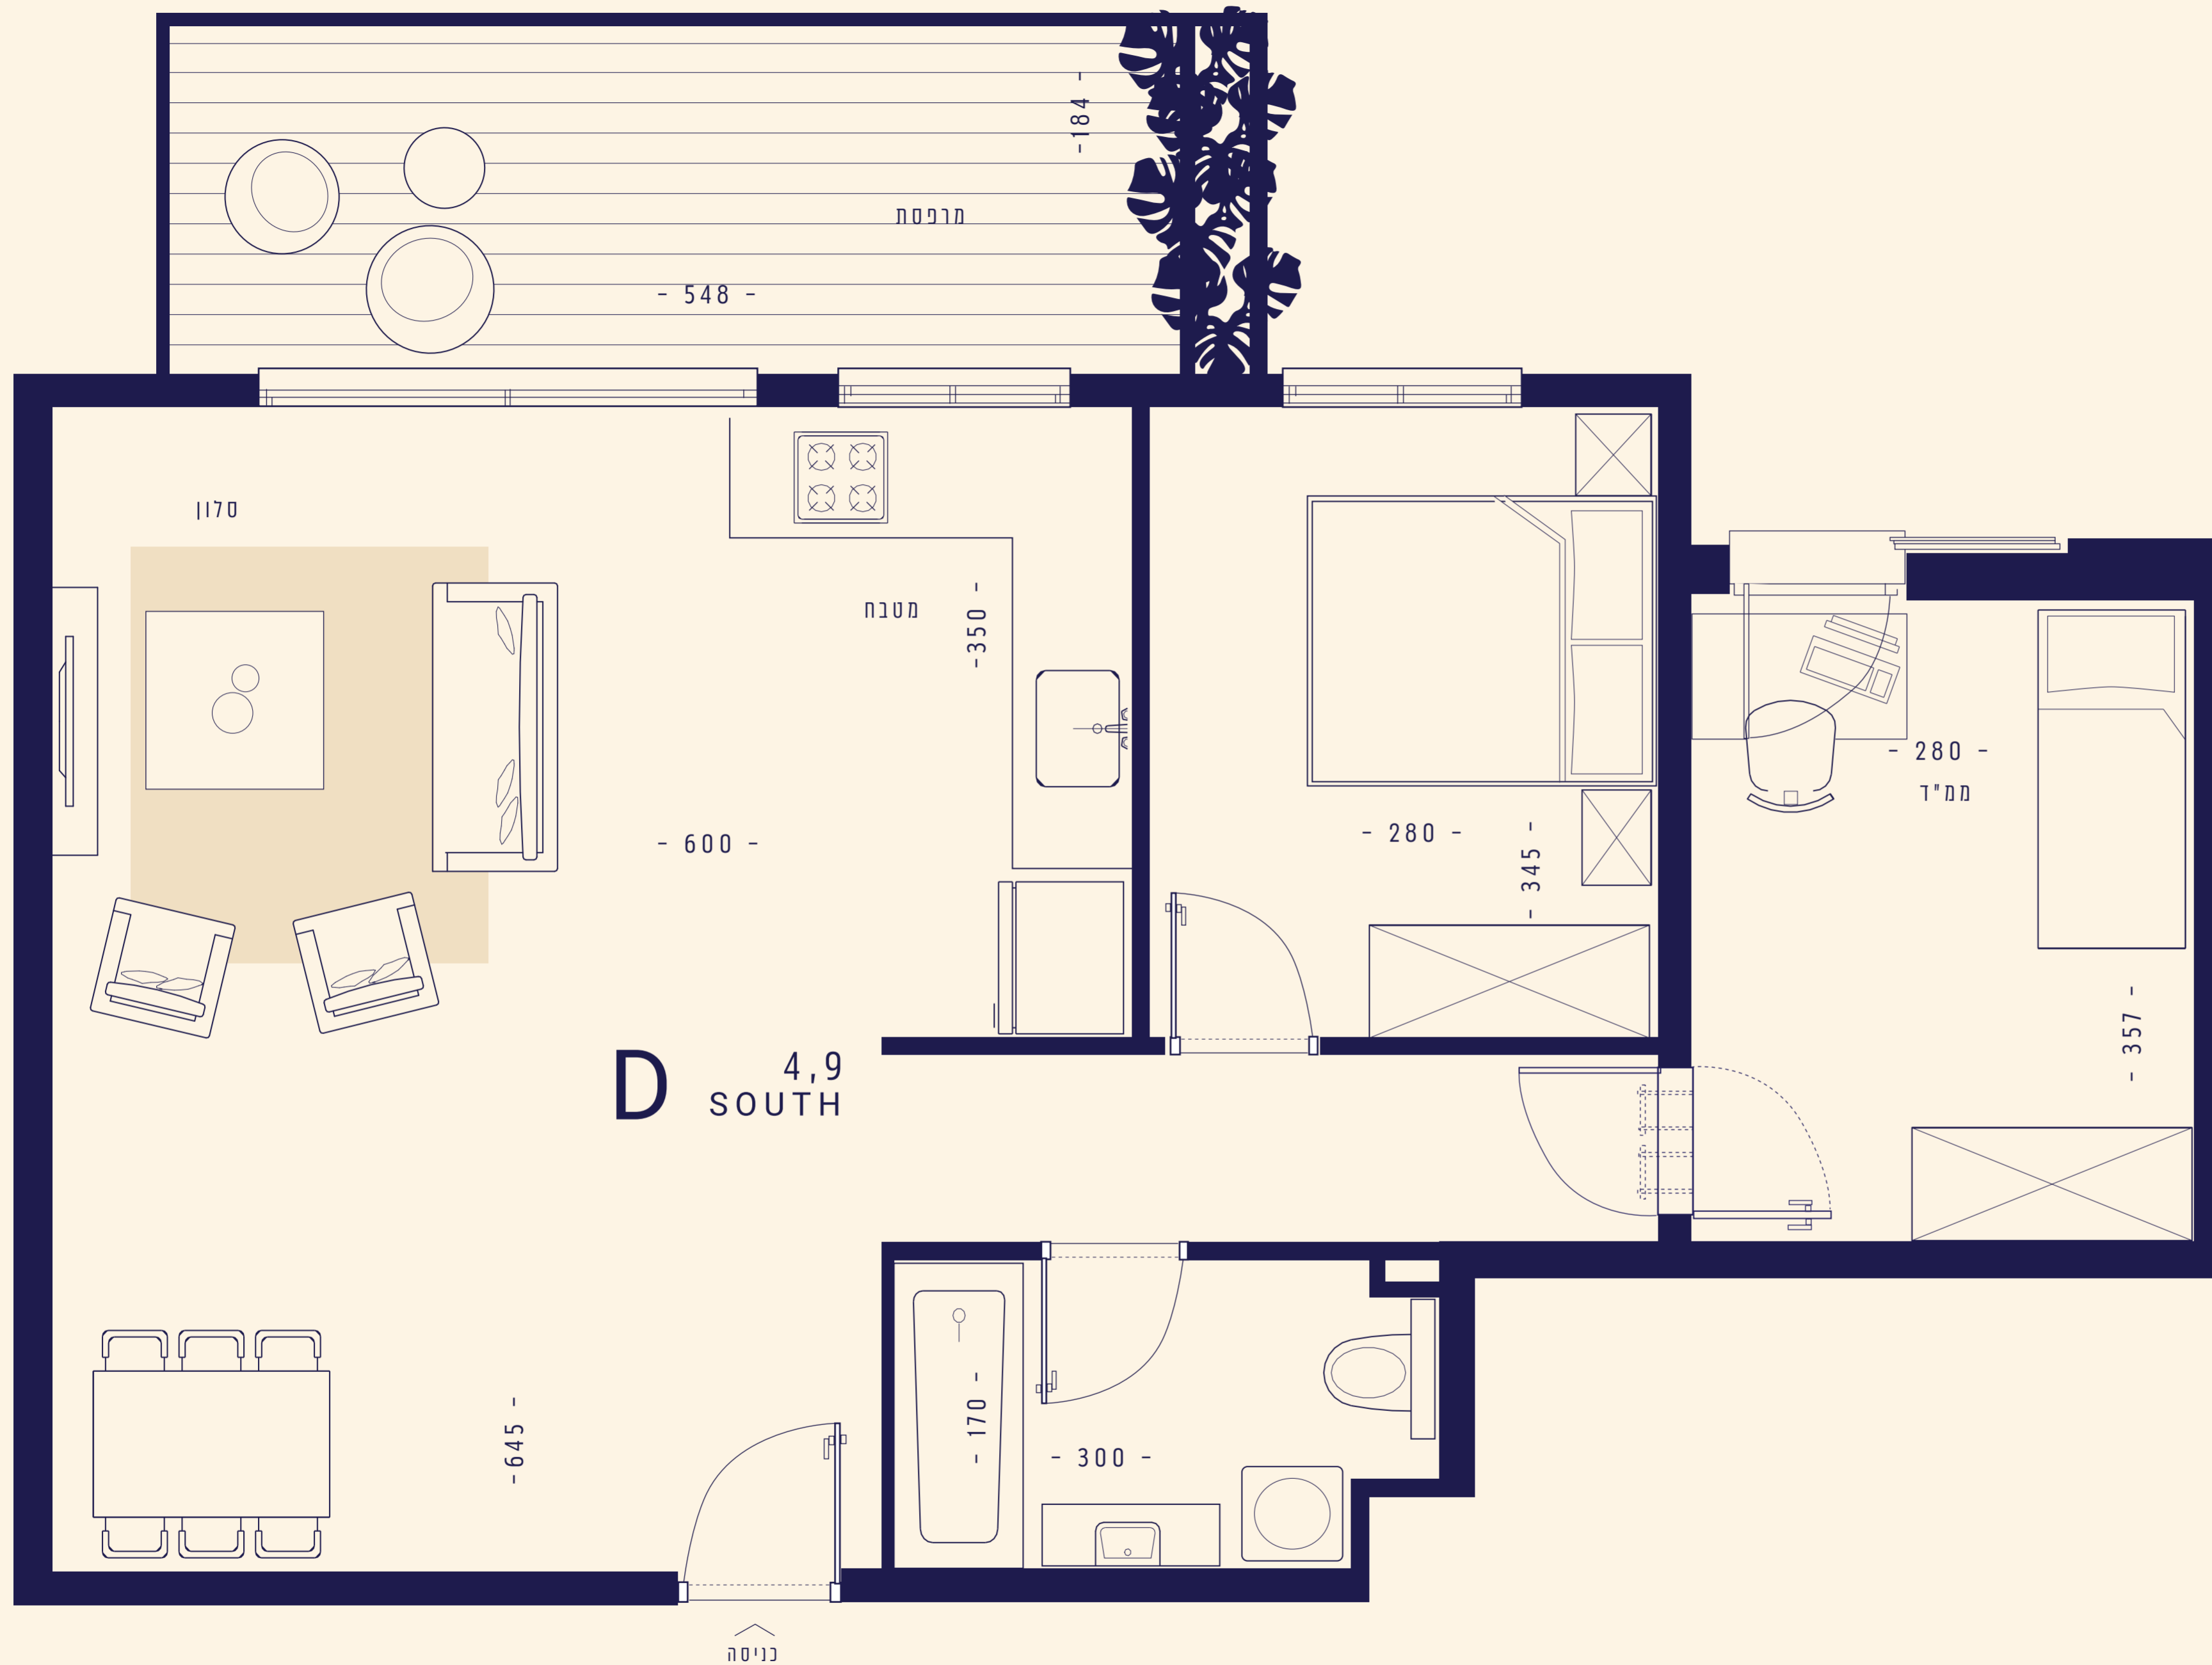

## APARTMENT TYPE-D

דירה 4,9

3 חדרים | שטח 73 מ"ר | מרפסת 11.5 מ"ר

בראשית

SOUTH BUILDING

**D** 4,9  
SOUTH